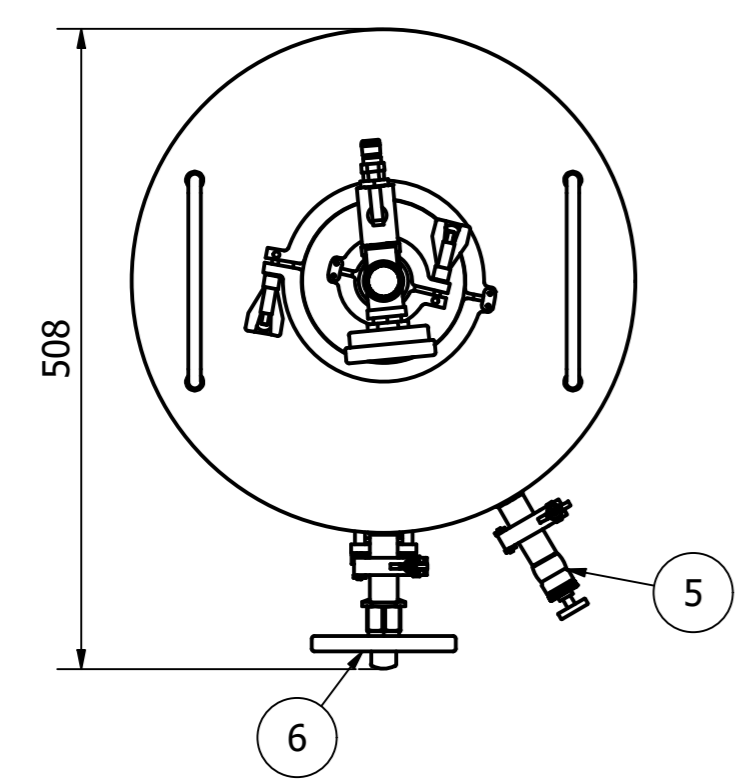

PARTS LIST			
ITEM	QTY	Priključak	Veličina
1	1	Drenaža	3/4
2	1	Manometar Horizontalni	1/4
3	1	Priključak Za Gaziranje	1/4
4	1	Sigurnosni Ventil M x Ž	1/2
5	1	Slavina Za Uzorak	1/2
6	1	Termometar	1/2

Dizajner NM	Proverio	Odobrio	Nacrtno 21-Nov-19
 Vaš partner za craft pivarstvo		Dodatne informacije	
		Sve mere date u mm, osim ako nije drugačije naznačeno	
Naziv Fermentor 80 l		REV	List 1 / 1
Broj Crteža DF-80-000			