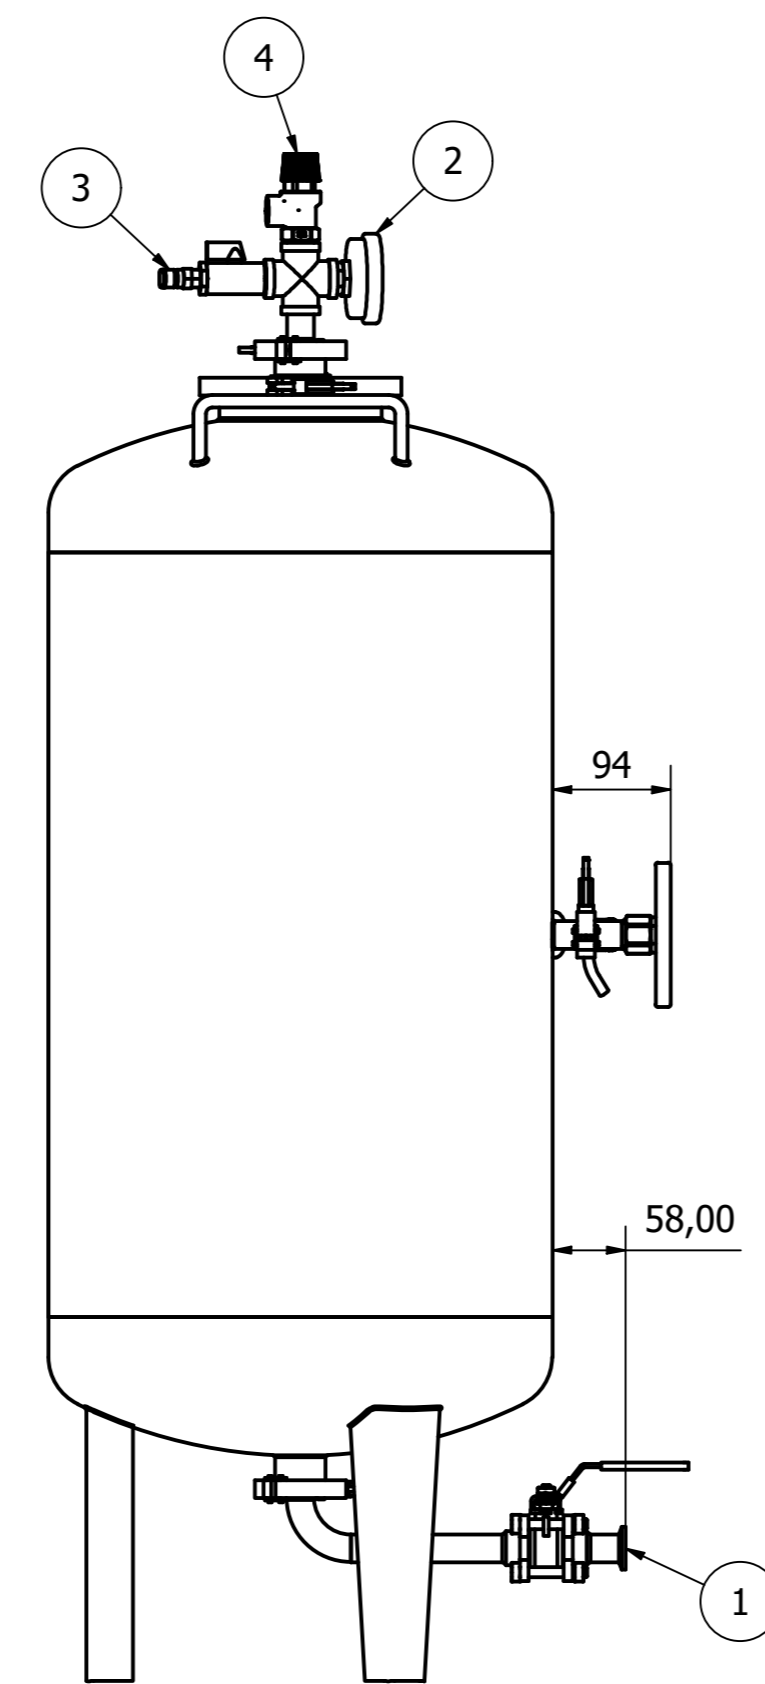

PARTS LIST			
ITEM	QTY	Priključak	Veličina
1	1	Drenaža	3/4
2	1	Manometar Horizontalni	1/4
3	1	Priključak Za Gaziranje	1/4
4	1	Sigurnosni Ventil M x Ž	1/2
5	1	Slavina Za Uzorak	1/2
6	1	Termometar	1/2

Dizajner NM	Proverio	Odobrio	Nacrtno 21-Nov-19
 Vaš partner za craft pivarstvo		Dodatne informacije	
		Sve mere date u mm, osim ako nije drugačije naznačeno	
Naziv Fermentor 80 l		REV	List 1 / 1
Broj Crteža DF-80-000			