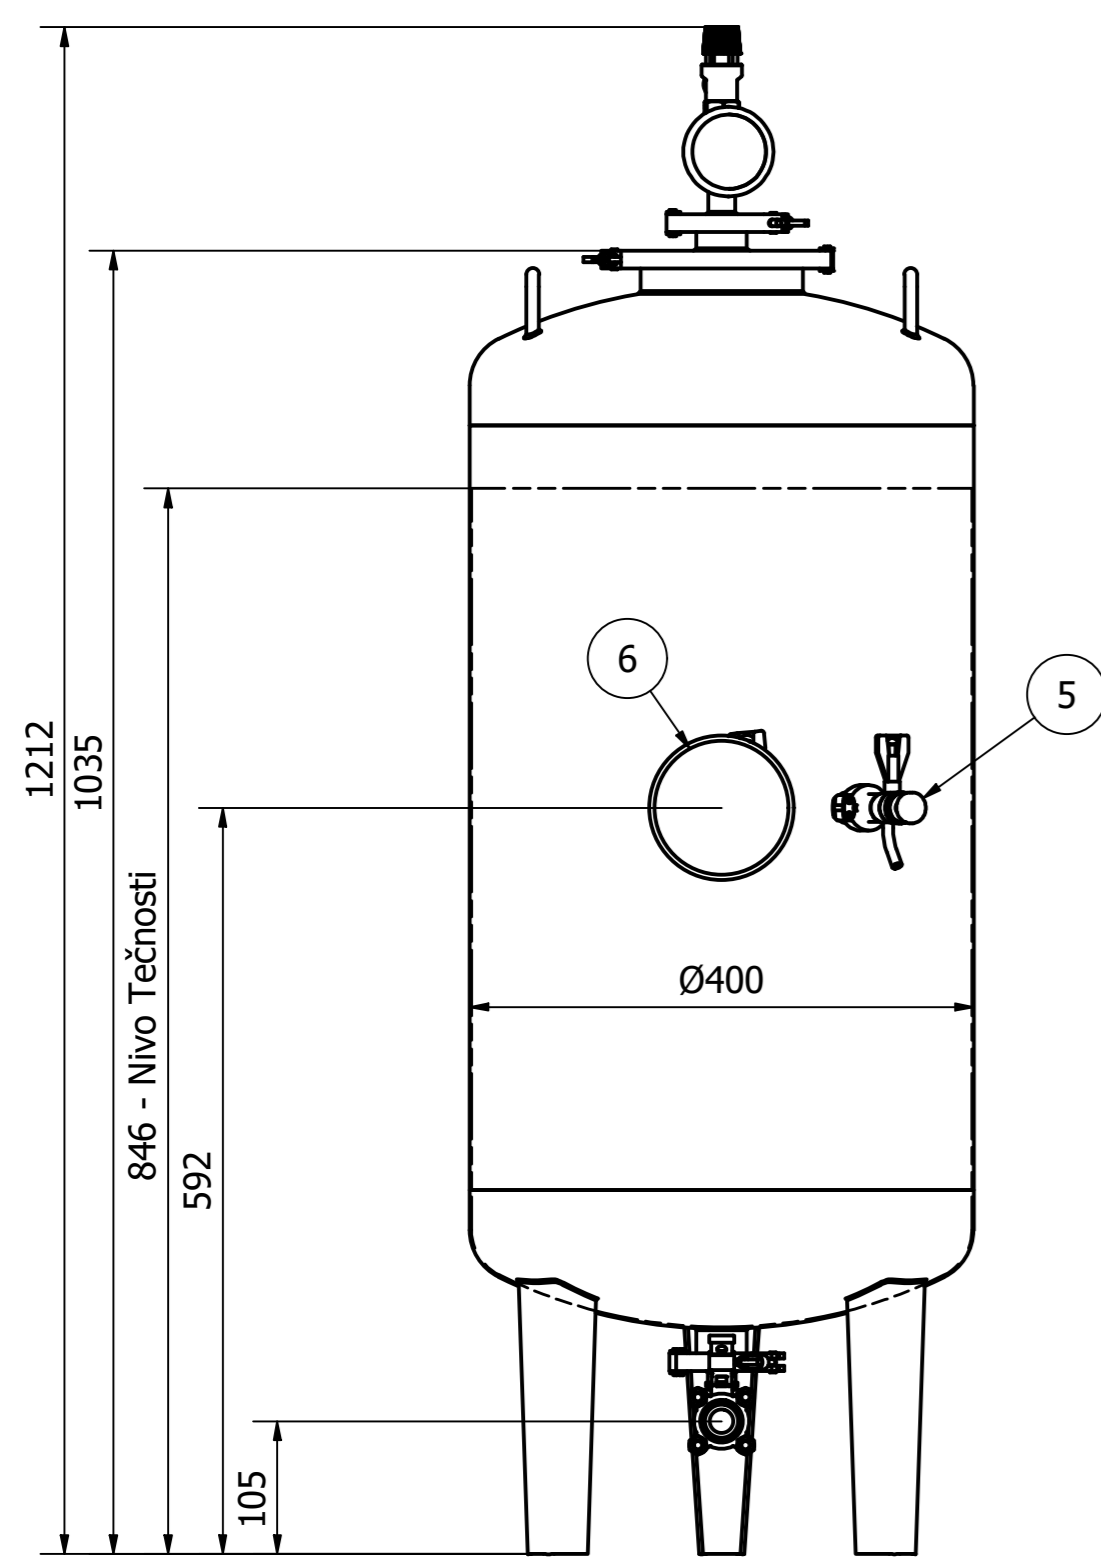

PARTS LIST			
ITEM	QTY	Priključak	Veličina
1	1	Drenaža	3/4
2	1	Manometar Horizontalni	1/4
3	1	Priključak Za Gaziranje	1/4
4	1	Sigurnosni Ventil M x Ž	1/2
5	1	Slavina Za Uzorak	1/2
6	1	Termometar	1/2

Dizajner NM	Proverio	Odobrio	Nacrtno 21-Nov-19
 Vaš partner za craft pivarstvo		Dodatne informacije	
		Sve mere date u mm, osim ako nije drugačije naznačeno	
Naziv Fermentor 80 l		REV	List 1 / 1
Broj Crteža DF-80-000			